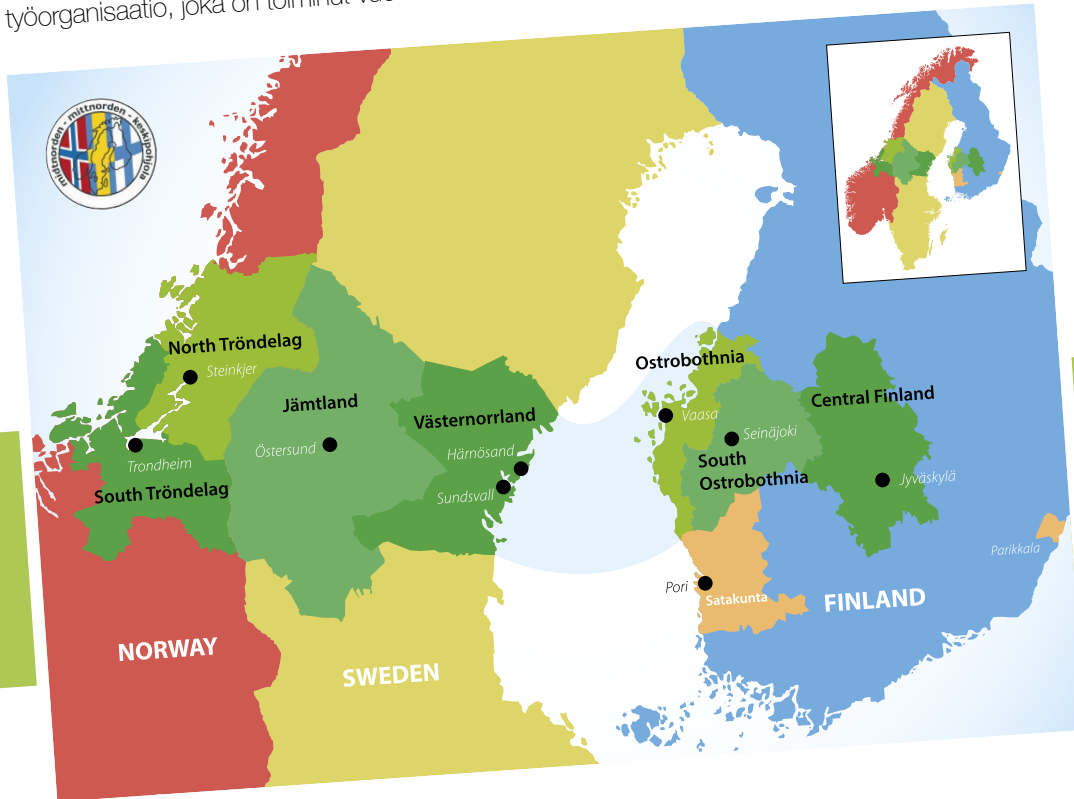

WWW.MITTNORDEN.NET

Kuva: Jonna Jinton

Biogas

KESKIPOHJOLA-KOMITEASTA

Keskipohjola-komitea on pohjoismainen rajat ylittävä yhteistyöorganisaatio, joka on toiminut vuodesta 1978 saakka.

Keskipohjolan alue ulottuu idästä Venäjän rajalta länteen Atlantilille.

Keskipohjola-komitean yhteistyön tavoitteena on edistää kestäväää kasvua ja kehitystä Keskipohjolassa, perustuen yhteiseen historiaan ja kulttuuriperintöön sekä yhteiseen aluekehittämissahtoon.

TOIMINNAN PAINOPISTEET